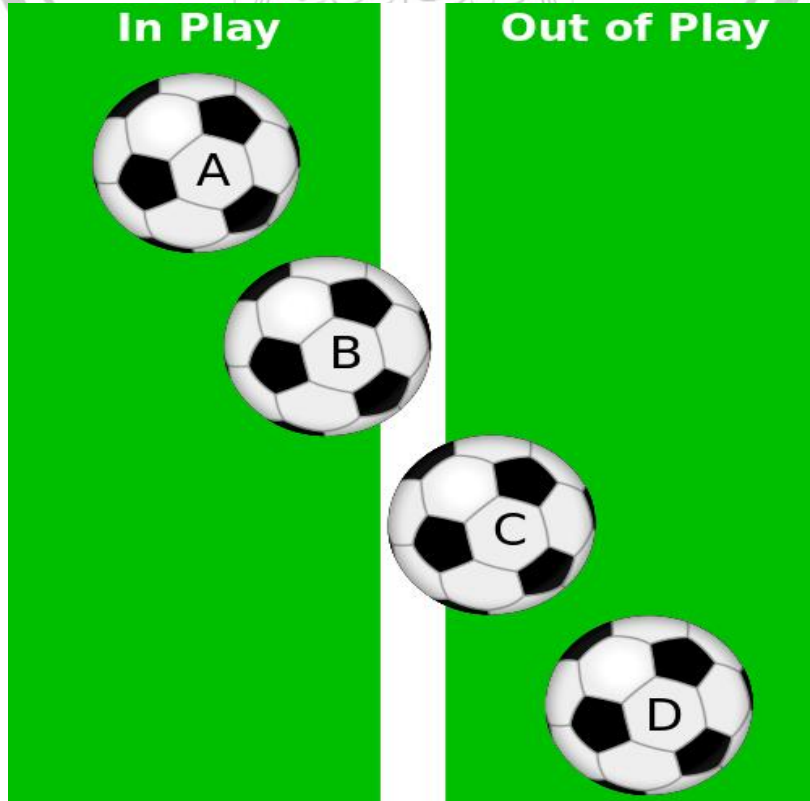

جامعة بغداد
كلية التربية البدنية وعلوم الرياضة للبنات

قانون كرة القدم للصالات

المحاضرة التاسعة

إعداد

م.م مريم عبد الجبار

للمرحلة الأولى للعام الدراسي 2022 – 2023

المادة (9) الكرة في اللعب وخارج اللعب

LAW (9) THE BALL IN AND OUT OF PLAY

Ball out of play

الكرة خارج اللعب

تعتبر الكرة خارج اللعب عندما:

- تجتاز الكرة بكاملها خط المرمى أو خط التماس سواء على الأرض أو في الهواء.
- عندما يوقف الحكم ال لعب.
- تلمس الكرة السقف أو أي شيء آخر

Ball in play

الكرة في اللعب

تعتبر الكرة في اللعب في كافة الأوقات الأخرى بما فيها:

- إذا ارتدت من قائم المرمي أو العارضة وبقيت داخل ميدان اللعب

- إذا ارتدت من الحكم الأول أو الحكم الثاني عندما يكونان داخل ميدان اللعب.

إذا ارتدت من الحكم الأول أو الحكم الثاني عندما يكونان داخل ميدان اللعب

إذا ارتدت من قائم المرمي أو العارضة وبقيت داخل ميدان اللعب

القرارات

Decisions

1 - عندما تقام مباراة داخل قاعة مغلقة وتصطدم الكرة بالسقف فيتم استئناف تكون بركلة جانبية ل لفريق الخصم كما يجب أن تلعب الركلة الجانبية من أقرب منطقة على خط التماس للمكان الذي اصطدمت به الكرة بالسقف.